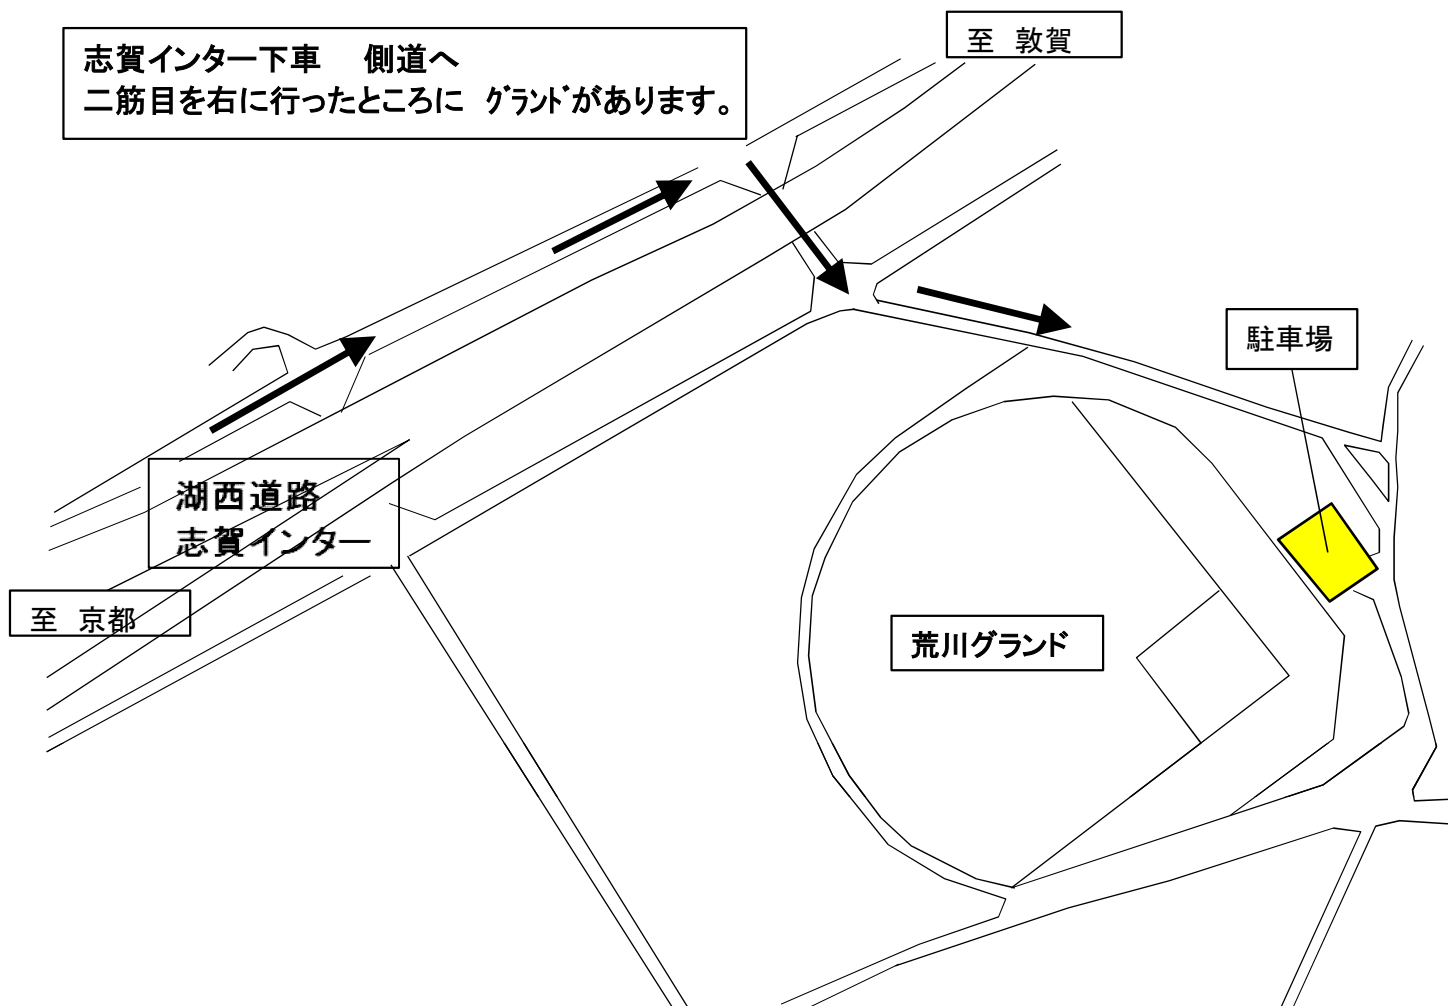

京都ホークスボーイズ 荒川グランド 案内図

住所 滋賀県大津市荒川605番地

* 湖西道路 志賀インター出口付近

最寄駅 JR湖西線 志賀駅 徒歩15分

所要時間 大津市 真野インターから約8分 (湖西道路)
山科区 京都東インターから約25分 (湖西道路)
左京区 宝が池Gから約30分 (途中越)
北区 柊野Gから約30分 (途中越)