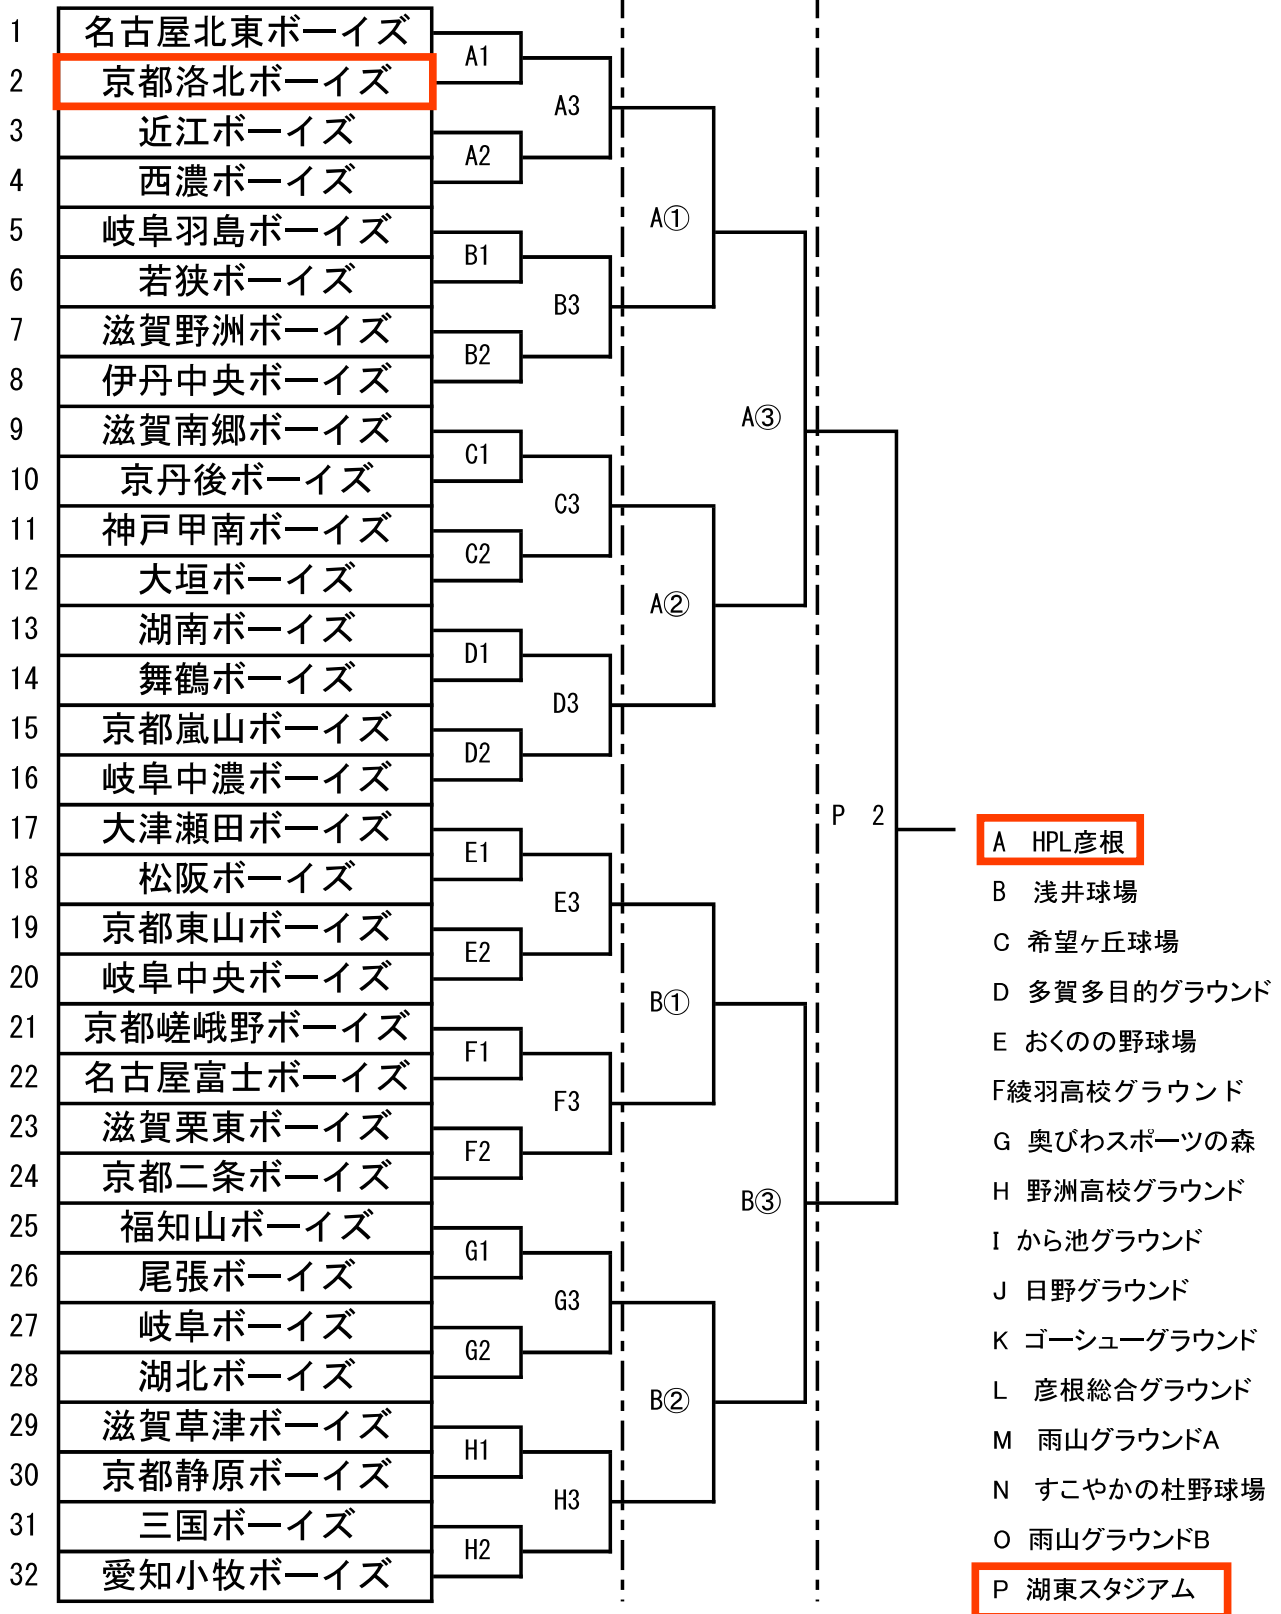

第35回滋賀大会組合せ表

【中学生の部】

第1日目 8月24日(土) | 第2日目 8月25日(日) | 第3日目 8月26日(月)

A HPL彦根

B 浅井球場

C 希望ヶ丘球場

D 多賀多目的グラウンド

E おくのの野球場

F 綾羽高校グラウンド

G 奥びわスポーツの森

H 野洲高校グラウンド

I から池グラウンド

J 日野グラウンド

K ゴーシューグラウンド

L 彦根総合グラウンド

M 雨山グラウンドA